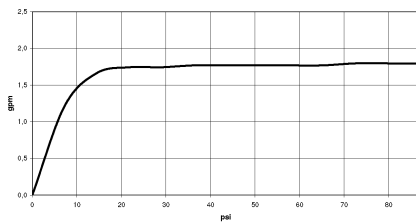

**TARA Schlauchbrausegarnitur mit Einzelrosetten FlowReduce - Chrom
gebürstet**

TARA

27 803 892

- COMPACT RAIN, Durchfluss max. 6,8 l/min (bei 3 Bar)
- Dreifach bzw. fünffach verstellbar: Normalstrahl, Softstrahl, Massagestrahl
- mit Antikalk-System
- Brauseabgang 1/2"
- Rosette für Wandanschlussbogen Ø 55 mm
- Rosette für Brausehalter Ø 55 mm
- Metallbrauseschlauch 1250 mm mit integriertem Verdrehenschutz
- Wandanschlussbogen 1/2"
- Dieses Produkt leistet einen Beitrag zur Erfüllung der Vorgaben von nachhaltigen Gebäudezertifizierungen, z.B. LEED®, BREEAM®, DGNB

27 803 892
mm [inches]

Durchflussdiagramm

Zertifikate

LGA_29984.

IAPMO_4976 (2).

**TARA Schlauchbrausegarnitur mit Einzelrosetten FlowReduce - Chrom
gebürstet**

TARA

27 803 892
Ersatzteile für die
anderen
Oberflächenvarianten
finden Sie hier:
Chrom