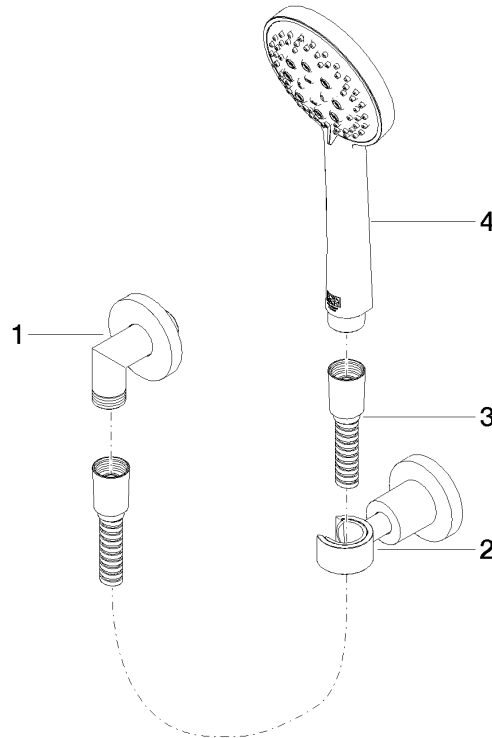

**TARA Schlauchbrausegarnitur mit Einzelrosetten FlowReduce - Chrom
gebürstet**

TARA

27 803 892

- COMPACT RAIN, Durchfluss max. 6,8 l/min (bei 3 Bar)
- Dreifach bzw. fünffach verstellbar: Normalstrahl, Softstrahl, Massagestrahl
- mit Antikalk-System
- Brauseabgang 1/2"
- Rosette für Wandanschlussbogen Ø 55 mm
- Rosette für Brausehalter Ø 55 mm
- Metallbrauseschlauch 1250 mm mit integriertem Verdrehenschutz
- Wandanschlussbogen 1/2"
- Dieses Produkt leistet einen Beitrag zur Erfüllung der Vorgaben von nachhaltigen Gebäudezertifizierungen, z.B. LEED®, BREEAM®, DGNB

27 803 892
mm [inches]

Durchflussdiagramm

Zertifikate

LGA_29984.

IAPMO_4976 (2).

**TARA Schlauchbrausegarnitur mit Einzelrosetten FlowReduce - Chrom
gebürstet**

TARA

27 803 892
Ersatzteile für die
anderen
Oberflächenvarianten
finden Sie hier:
Chrom

Ersatzteilstückliste

Nr.	Artikelnummer	Benennung	Verbaumenge	Lieferzeit
1	28 450 892-93	Anschluss	1	-
Ersatzteil nicht mehr bestellbar, bitte bestellen Sie den Nachfolgeartikel				
2	28 050 892-93	TARA Brausehalter - Chrom gebürstet	1	20
3	28 104 970-93	Metall-Brauseschlauch 1/2" x 1/2" x 1250 mm - Chrom gebürstet	1	20
4	28 014 979-93 0010	Handbrause - Chrom gebürstet	1	-
Ersatzteil nicht mehr bestellbar, bitte bestellen Sie den Nachfolgeartikel				
	28018979-930010	Handbrause FlowReduce - Chrom gebürstet		