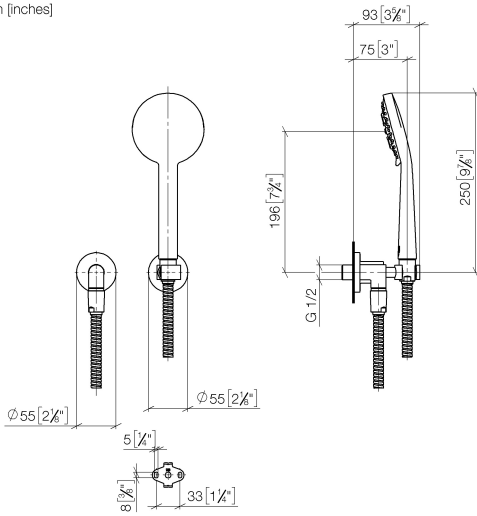

**TARA Schlauchbrausegarnitur mit Einzelrosetten FlowReduce - Chrom
gebürstet**

TARA

27 803 892

- COMPACT RAIN, Durchfluss max. 6,8 l/min (bei 3 Bar)
- Dreifach bzw. fünffach verstellbar: Normalstrahl, Softstrahl, Massagestrahl
- mit Antikalk-System
- Brauseabgang 1/2"
- Rosette für Wandanschlussbogen Ø 55 mm
- Rosette für Brausehalter Ø 55 mm
- Metallbrauseschlauch 1250 mm mit integriertem Verdrehenschutz
- Wandanschlussbogen 1/2"
- Dieses Produkt leistet einen Beitrag zur Erfüllung der Vorgaben von nachhaltigen Gebäudezertifizierungen, z.B. LEED®, BREEAM®, DGNB

27 803 892
mm [inches]

Durchflussdiagramm

Zertifikate

LGA_29984.

IAPMO_4976 (2).

**TARA Schlauchbrausegarnitur mit Einzelrosetten FlowReduce - Chrom
gebürstet**

TARA

27 803 892
Ersatzteile für die
anderen
Oberflächenvarianten
finden Sie hier:
Chrom

Ersatzteilstückliste

Nr.	Artikelnummer	Benennung	Verbaumenge	Lieferzeit
1	28 450 892-93	Anschluss	1	-
Ersatzteil nicht mehr bestellbar, bitte bestellen Sie den Nachfolgeartikel				
2	28 050 892-93	TARA Brausehalter - Chrom gebürstet	1	20
3	28 104 970-93	Metall-Brauseschlauch 1/2" x 1/2" x 1250 mm - Chrom gebürstet	1	20
4	28 014 979-93 0010	Handbrause - Chrom gebürstet	1	-
Ersatzteil nicht mehr bestellbar, bitte bestellen Sie den Nachfolgeartikel				
	28018979-930010	Handbrause FlowReduce - Chrom gebürstet		